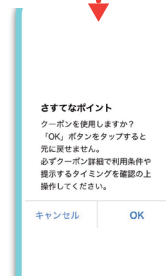

## クーポンを使う

獲得したクーポンを店舗で利用し、  
お得なサービスを受けることができます。

一覧から使いたいクー  
ポンをタップします。

クーポンの提示条件や利  
用条件をよく確認し「使用  
する」をタップします。

## ホームタブに追加

ホームタブに追加しておく  
以降すばやく起動できます。

「ホームタブに固定」をタップします。

LINEの「ホーム」タブに  
「さすてなポイント」が追加されました。

メッセージ内容を確認し  
OKをタップします。

店舗の方に画面を提示し  
てください。

ともだちにシェアする  
本アプリをLINEのともだちに共有することが  
できます。ともだちを誘ってお得なクーポンを  
いっしょにGETしましょう！